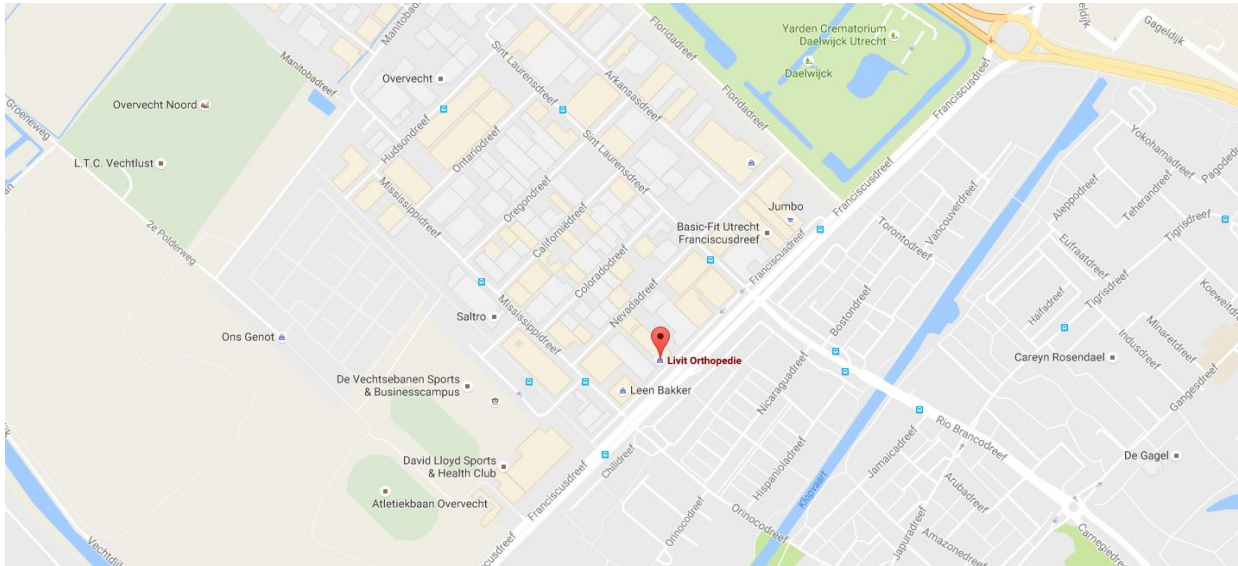

Adres	Contact
Livit Utrecht Franciscusdreef 38-A 3565 AC Utrecht	Telefoon 088 - 245 20 00 Email klantenservice@livit.nl Website www.livit.nl

Openbaar vervoer

[Plan uw route via 9292.nl](http://Planuwroute.via.9292.nl) of bel [0900-9292](tel:0900-9292)

Neem de bus vanaf Utrecht CS Jaarbeursplein.

Bus 3 richting Overvecht.

Uitstappen bushalte Franciscusdreef

Looptijd 1 minuut

Ga de het stuk van de Franciscusdreef op dat parallel ligt aan de hoofdweg. Livit bevindt zich na 140 meter aan uw linkerkzijde.

Andere opties

Vanaf Utrecht Overvecht treinstation kunt u bus 122 richting Nw-Loosdrecht via Westerbroek. U stapt uit bij halte Klopvaart. Vanaf hier is het ongeveer 4 minuten lopen naar Livit.