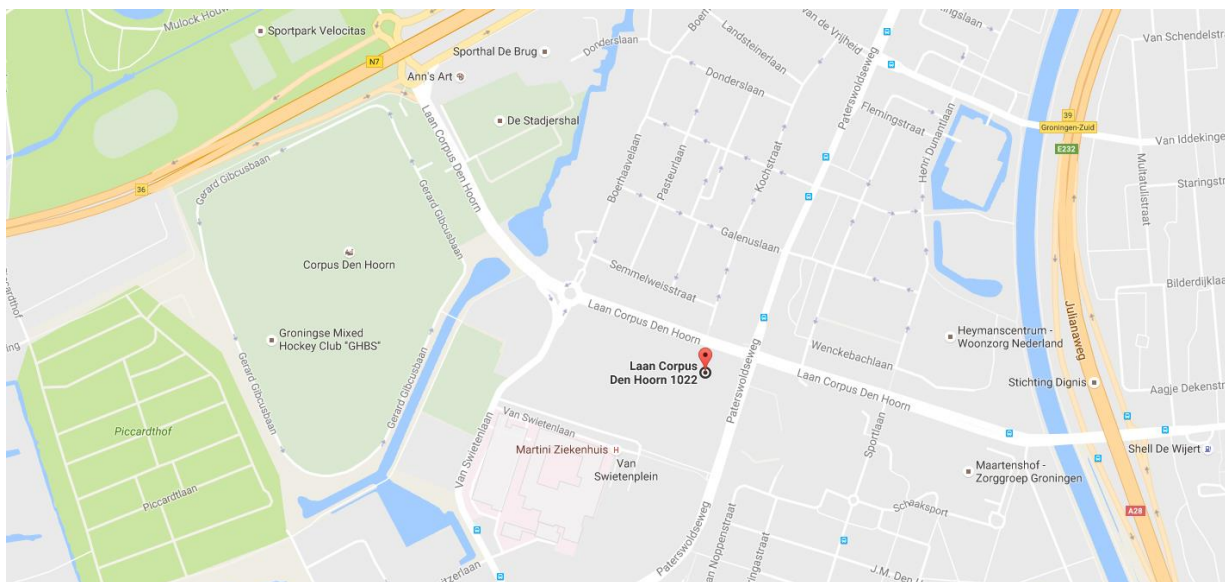

Adres	Contact
Livit Groningen Laan Corpus den Hoorn 102-2 9728 JR Groningen	Telefoon 088 - 245 20 00 Email klantenservice@livit.nl Website www.livit.nl

Openbaar vervoer

[Plan uw route via 9292.nl](http://9292.nl) of bel [0900-9292](tel:0900-9292)

Neem de bus vanaf Groningen treinstation.

Beste opties

Bus 2 richting Eelde-Airport via Martini ZKHS

Bus 6 richting Hoornsemeer via Martini ZKHS

Bus 189 richting Drachten via Marum

Uitstappen bushalte Corpus den Hoorn Zuid

Looptijd 1 minuut

Ga in noordelijke richting op de Paterswoldseweg. Sla linksaf naar de Laan Corpus Den Hoorn. Livit bevindt zich na 65 meter aan uw linkerzijde.

Met de auto

[Plan uw route via Google Maps](http://Google Maps)

Vanuit Assen

Ga de A28 op richting Vries/Groningen. Neem afslag 39 richting Groningen-Zuid. Houd links aan bij de splitsing en volg de borden voor Corpus de Hoorn/Hoornse Meer. Sla linksaf naar Van Ketwich Verschuurburg. Vervolg uw weg naar de Laan Corpus Den Hoorn. Neem op de rotonde de vierde afslag en rijd 350 meter terug op de Laan Corpus Den Hoorn. Livit bevindt zich aan uw rechterzijde.

Vanuit Leeuwarden

Neem de N31 richting Drachten/Groningen. Neem afslag Groningen en voeg in op de A7 richting Groningen. Neem op de A7 afslag 36 richting Groningen/Centrum. Houd rechts aan en voeg in op de Laan Corpus Den Hoorn. Ga rechtdoor over de rotonde. Livit bevindt zich na 350 meter rechts.

Parkeren

- Op het terrein