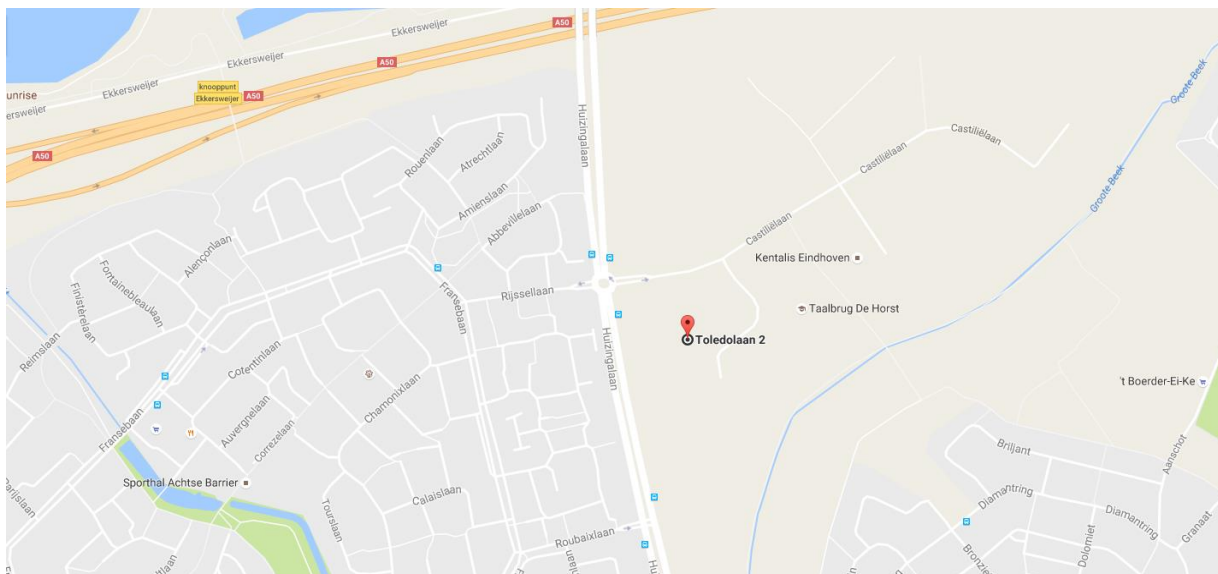

Adres	Contact
Livit Eindhoven Blixembosch Toledolaan 2a 5629 CC Eindhoven	Telefoon 088 - 245 20 00 Email klantenservice@livit.nl Website www.livit.nl

Openbaar vervoer

[Plan uw route via 9292.nl](http://9292.nl) of bel [0900-9292](tel:0900-9292)

Neem de bus vanaf Eindhoven treinstation

Beste opties

Bus 9 richting Son en Breugel

Bus 11 richting Son via Ekkersrijt

Uitstappen bushalte Castiliëlaan

Looptijd 5 minuten

Loop in noordelijke richting over de Huizingalaan. Neem op de rotonde de eerste afslag naar de Castiliëlaan. Sla rechtsaf naar de Toledolaan. Volg de Toledolaan. Na ongeveer 200 meter vindt u Livit aan uw rechterzijde.

Ga de A2 op richting Tilburg/Eindhoven. Volg de twee linkerrijstroken bij het knooppunt Ekkersweijer om de borden Centrum/Woensel te volgen. Houd links aan om in te voegen op de A50. Volg de tweede rijstrook van rechts om afrit 6 richting Ekkersrijt te nemen. Houd weer links aan bij de splitsing. Neem op de rotonde de tweede afslag. Ga rechtdoor. Sla aan het eind van de weg linksaf naar Ekkersrijt. Vervolg uw weg linksaf naar de Huizingalaan. Neem op de rotonde de derde afslag naar de Castaliëlaan. Sla rechtsaf naar de Toledolaan. Livit bevindt zich rechts, bij Libra Revalidatie en Audiologie.

Vanuit Venlo

Ga de A67 op richting Nijmegen/Eindhoven. Houd na 54 kilometer links aan op de splitsing, rij door op de A2 en volg de borden 's-Hertogenbosch/Tilburg. Houd rechts aan, blijf op de A2 en volg de borden Amsterdam/'s-Hertogenbosch. Houd links aan bij de splitsing en rij door op de A50. Volg de tweede rijstrook van rechts om afrit 6 richting Ekkersrijt te nemen. Houd weer links aan bij de splitsing. Neem op de rotonde de tweede afslag. Ga rechtdoor. Sla aan het eind van de weg linksaf naar Ekkersrijt. Vervolg uw weg linksaf naar de Huizingalaan. Neem op de rotonde de derde afslag naar de Castaliëlaan. Sla rechtsaf naar de Toledolaan. Livit bevindt zich rechts, bij Libra Revalidatie en Audiologie.